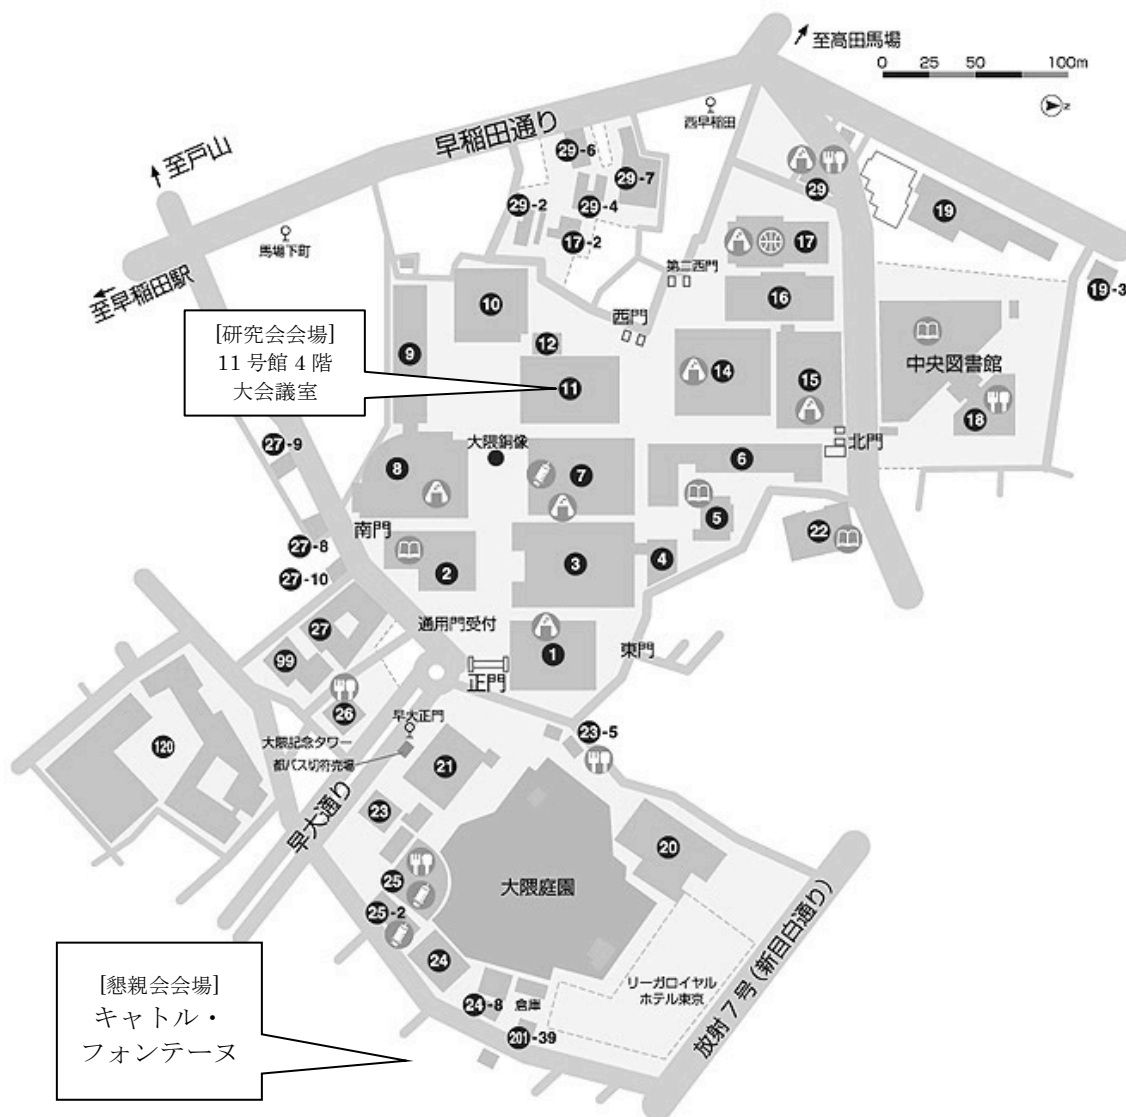

## ■ 第47回 全国大会・総会

今回の全国大会・総会は、下記の日時、会場にて開催される予定です。

日時：2017年6月23日 (土)・24日 (日)

会場：東海大学・高輪キャンパス (〒108-8619 東京都港区高輪2-3-23)

研究発表を希望される方は、ブレティン『英語表現研究』第71号に掲載の大会研究発表応  
募規定に従って、2017年2月15日 (必着) までにご応募下さい。なお審査には1ヵ月程度  
のお時間を頂いております。

## 研究会会場及び懇親会会場案内